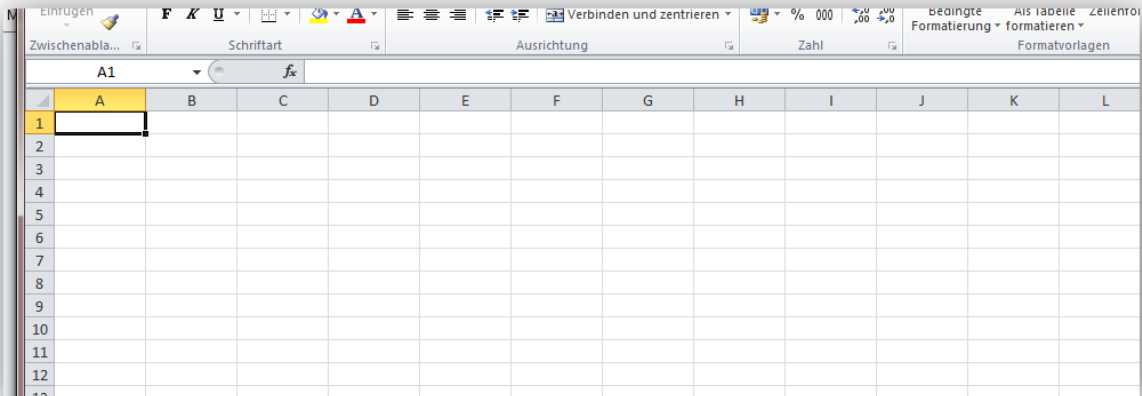

Kurzanleitung Hallenbelegungsplan

Da es derzeit noch nicht möglich ist, für eine Halle einen kompletten Hallenbelegungsplan zu erstellen, hier eine Kurzanleitung, wie man sich mit einfachen und schnellen Mitteln aus den vorhandenen Daten einen Belegungsplan erstellen kann.

In der öffentlichen Sicht kann man sich aktuell Ansichten für einen Monat erzeugen.

Schritt 1: Excel starten und ein leeres Arbeitsblatt öffnen:

Schritt 2: Unter nuLiga das Hallenverzeichnis aufrufen:

Schritt 3: Dort im Suchfeld direkt die Hallennummer eingeben oder die Halle über die Gliederung und den Ort suchen.