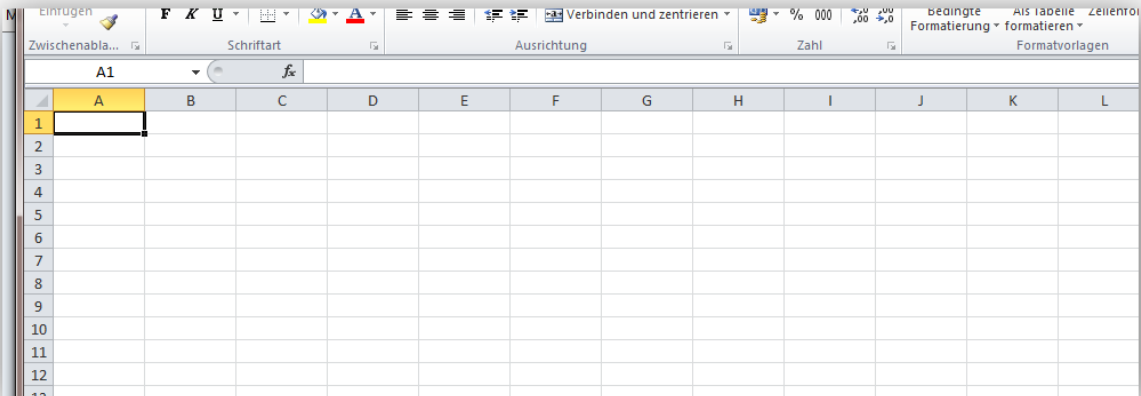

Kurzanleitung Hallenbelegungsplan

Da es derzeit noch nicht möglich ist, für eine Halle einen kompletten Hallenbelegungsplan zu erstellen, hier eine Kurzanleitung, wie man sich mit einfachen und schnellen Mitteln aus den vorhandenen Daten einen Belegungsplan erstellen kann.

In der öffentlichen Sicht kann man sich aktuell Ansichten für einen Monat erzeugen.

Schritt 1: Excel starten und ein leeres Arbeitsblatt öffnen:

Schritt 2: Unter nuLiga das Hallenverzeichnis aufrufen:

Schritt 3: Dort im Suchfeld direkt die Hallennummer eingeben oder die Halle über die Gliederung und den Ort suchen.