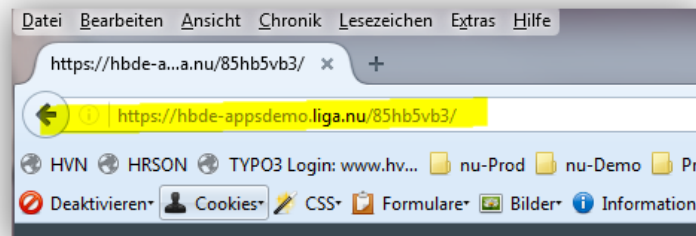

Hinweise für die Nutzung von nuScore mit Demo-Daten

Im Folgenden ein paar Hinweise, um sich in die wesentlichen Funktionen des elektronischen Spielbericht nuScore einarbeiten zu können.

Detaillierte Informationen findet man auch in der Handlungsanleitung für den elektronischen Spielbericht!

Grundsätzlich ist ein Ausprobieren von nuScore nur mit dem Demosystem von nuLiga möglich.

Die Demo-Anwendung von nuScoren ist über den folgenden Link erreichbar:

<https://hbde-appsdemo.liga.nu/85hb5vb3/>

Diesen Link in die URL-Zeile des Browsers kopieren oder eintippen: